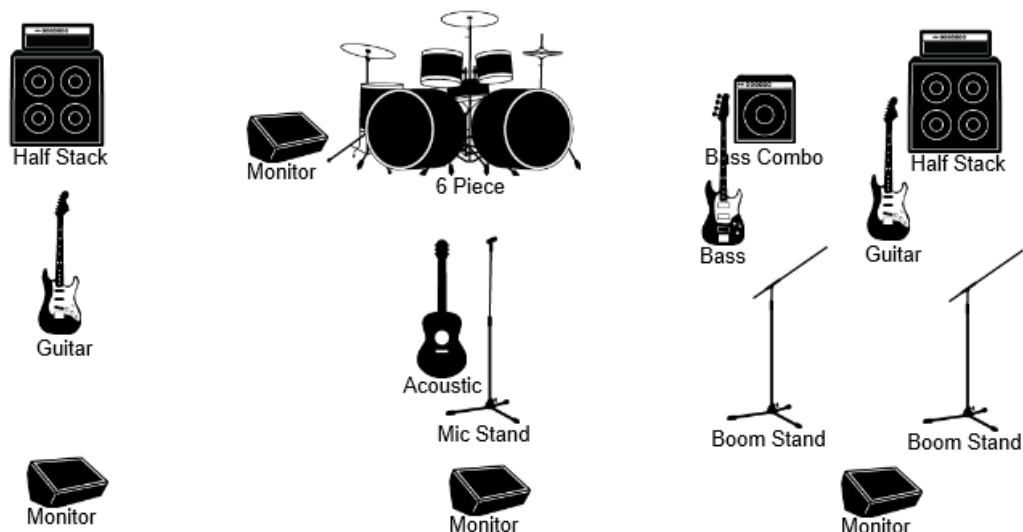

## Schlagzeug Patrick Gerber

1x Monitor 1x Kik 1x Flor Tom 2x Tom 1x Hi Hat 1x Snere 2x Overhead  
alles über Mic's Shure oder ähnlich 1x 220-240V

## Bass Georgio Fawero

1x Monitor 1x Mic Shure SM 58 oder ähnlich für Gesang 1x XLR Direkt ab  
Amp 1x 220-240V